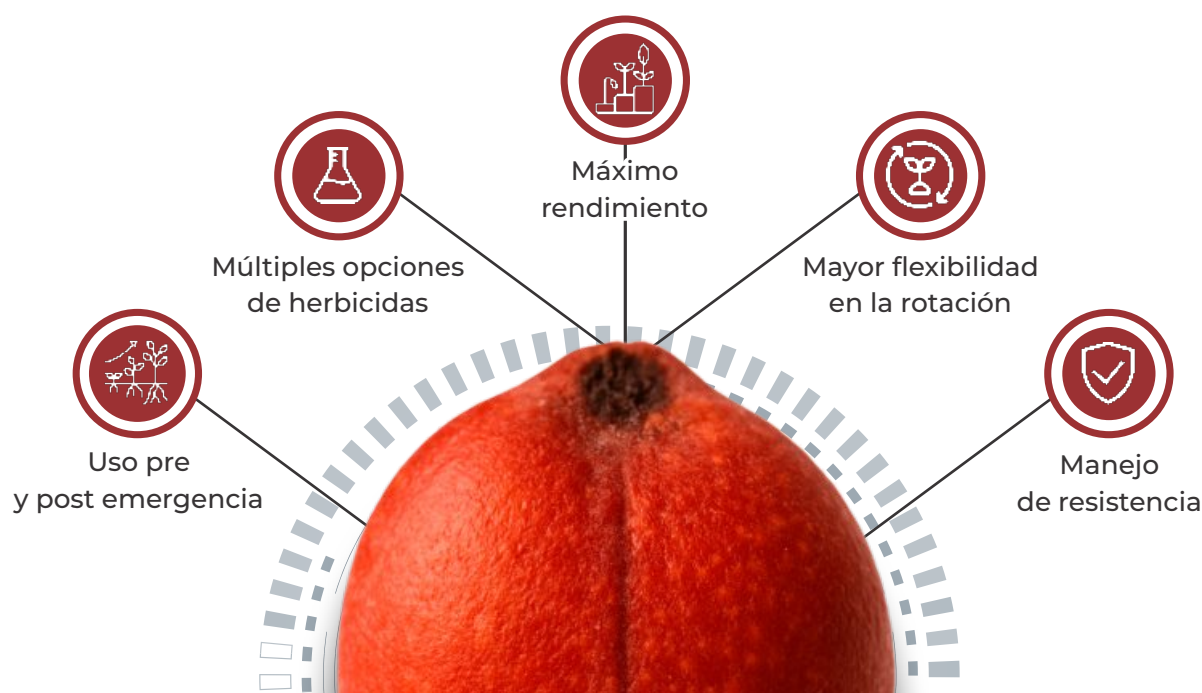

MALON

suron
CONTROL DE MALEZAS

SURON es la primera y única tecnología en sorgo que combina tolerancia a múltiples herbicidas, ampliando el control de malezas, mejorando el manejo de resistencias y dando más flexibilidad en la rotación de cultivos.

CARACTERÍSTICAS

Ciclo	Intermedio
Emergencia a Floración	70 Días
Emergencia a Madurez Fisiológica	120 Días
Tecnología	Suron

Morfológicas

Altura	140 CM
Excursión de Panoja	Muy Buena
Taninos en Grano	Altos

Reproductivas

Panoja	Semi Laxa
Color de Grano	Oscuro
Peso de Mil	35 Grs.

Sanitarias

Downy Mildew	
Pulgón	
Hongos en Panoja	

0 100

MALON SURON

RECOMENDACIONES

Argenetics
semillas

CRIADERO DE SEMILLAS
RUTA NACIONAL N° 8, KM 280.300
Colón, Buenos Aires, ARG.

in @ f X